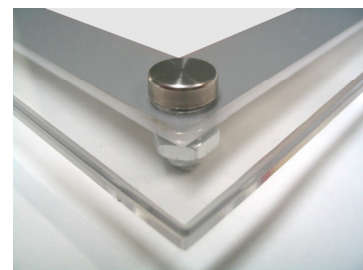

モーション ライトボックス

ネオンサインのように文字やマークが点滅!
アイキャッチに最適!!

▲背面
背面には壁面取付用の金具を用いてしっかり壁面に取り付けることができます。

▲フレームの形状
フレームレスの亚克力パネル端面から光が広がり幻想的なディスプレイができます。

<特 徴>

- ・LED方式の長所を活かした薄型のライトボックスです。
- ・文字や、マーク、キャラクターなどを一定のパターンで順次点灯させ、ネオンサインのように広告・掲示物に動きを与えて目立たせます。
- ・LEDバックライト方式により、従来の蛍光灯方式よりも高輝度・省電力・長寿命です。
- ・点灯させるパターンにより、発光パネルを加工するために、完成後の広告・掲示物のデザイン変更はできません。
- ・広告原稿の加工については弊社で承ります。

モーションライトボックス

機種名	CS-MLB-AL-A201	CS-MLB-AL-A401
バックライト方式	LED	LED
輝度 (各画面の中心部)		
本体サイズ(最大突起含まず)	H 510 × W 683 × D 28.5 [mm]	H 400 × W 520 × D 28.5 [mm]
表示サイズ	H 502 × W 578 [mm]	H 285 × W 406 [mm]
重さ	約 5.7 [kg]	約 3 [kg]
寿命	約 50,000 [時間]	約 50,000 [時間]
電源	AC100V (50/60Hz)	AC100V (50/60Hz)
消費電力		
材質	アルミ、アクリル、鉄ほか	アルミ、アクリル、鉄ほか
付属品	ACアダプタ、取付金具一式	ACアダプタ、取付金具一式