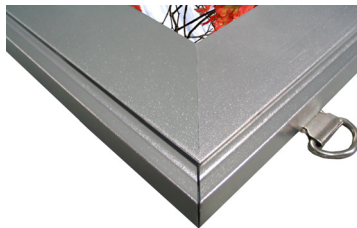

ライトボックス(スーパー Slim)

従来のポスターパネルと
同等の薄さを実現 !!

▲背面
背面にある取付金具の位置
を変えることで、取付方向を
縦位置、横位置から選択でき
ます。

▲フレームの形状
フレームは厚さをおさえたスー
パースリムタイプ。壁面との
自然な一体感を出せます。

<特 徴>

- ・LED方式の長所を活かした超薄型のライトボックスです。
- ・厚みがほとんど無いので既存のポスターパネルと交換しても、違和感ありません。
- ・ライトボックスの前面から広告画像を簡単に交換できる構造になっています。
- ・LEDバックライト方式により、従来の蛍光灯方式よりも高輝度・省電力・長寿命です。
- ・掲示する用紙のサイズ(A1、A3)に対応した製品を選択できます。

ライトボックス(スーパースリム)

機種名	LB-LED-AC-A101	LB-LED-AC-A301
バックライト方式	LED	LED
輝度 (画面中心部)		
本体サイズ(最大突起含まず)	H 895 × W 650 × D 9.2 [mm]	H 476 × W 352 × D 9.2 [mm]
用紙サイズ	H 867 × W 620 [mm]	H 445 × W 321 [mm]
表示サイズ	H 828 × W 582 [mm]	H 408 × W 285 [mm]
重さ (掲示する原稿は含まず)	4.65 [kg]	1.3 [kg]
寿命	約 50,000 [時間]	約 50,000 [時間]
電源	AC100V(50/60Hz)	AC100V(50/60Hz)
消費電力		
材質	アルミ、アクリル、鉄ほか	アルミ、アクリル、鉄ほか
付属品	ACアダプタ、取付金具一式	ACアダプタ、取付金具一式