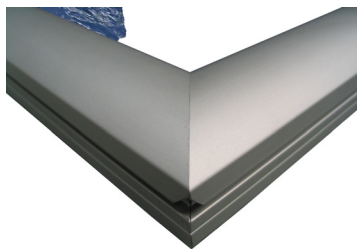

# ライトボックス(スリム)

従来の蛍光灯方式のライトボックスに比べ  
厚みが大幅に薄くなりました！！

▲背面  
背面にある取付用の吊り穴  
を使用して壁面に取り付ける  
ことができます。

▲フレームの形状  
フレームは厚さをおさえたスリムタイプ。従来の蛍光灯方式に比べ大変薄くなりました。

## <特 徴>

- ・LED方式の長所を活かした薄型のライトボックスです。
- ・本体は薄いために、額縁を取り付けるように壁面への施工も簡単にできます。
- ・ライトボックスの前面から広告画像を簡単に交換できる構造になっています。
- ・LEDバックライト方式により、従来の蛍光灯方式よりも高輝度・省電力・長寿命です。
- ・掲示する用紙のサイズ(A1、A3)に対応した製品を選択できます。

## ライトボックス(スリム)

機種名	LB-LED-AA-A101	LB-LED-AA-A301
バックライト方式	LED	LED
輝度 (画面中心部)		
本体サイズ(最大突起含まず)	H 870 × W 625 × D 19 [ mm ]	H 450 × W 327 × D 19 [ mm ]
用紙サイズ	H 838 × W 591 [ mm ]	H 419 × W 295 [ mm ]
表示サイズ	H 810 × W 563 [ mm ]	H 390 × W 268 [ mm ]
重さ (掲示する原稿は含まず)	4.6 [kg]	1.45 [kg]
寿命	約 50,000 [時間]	約 50,000 [時間]
電源	AC100V(50/60Hz)	AC100V(50/60Hz)
消費電力		
材質	アルミ、アクリル、鉄ほか	アルミ、アクリル、鉄ほか
付属品	ACアダプタ、取付金具一式	ACアダプタ、取付金具一式