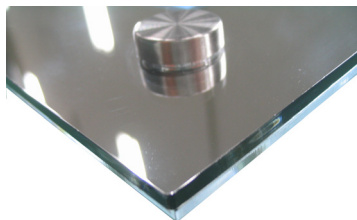

ライトボックス(マルチミラー)

4画面表示⇔鏡(ミラー)+1画面表示に
すばやくチェンジ! 複数商品の広告に最適!!

▲背面
背面にある壁面取付用の金具を用いてしっかり壁面に取り付けることができます。

▲フレームの形状
フレームレスの亚克力パネル端面から光が広がり幻想的なディスプレイができます。

<特 徴>

- ・LED方式の長所を活かした薄型のライトボックスです。
- ・通常は内装した4種の掲示物をバックライトにより順次照らし出しますが、人が近づくと本体のセンサが反応して瞬時に鏡になります。(鏡の状態では掲示物1枚のみ点灯します。また、スイッチ操作で逆の動作もできます。)
- ・本体は亚克力の質感を活かしたフレームレス構造で、軽快な雰囲気演出します。
- ・ライトボックスの前面から広告画像を簡単に交換できる構造になっています。
- ・LEDバックライト方式により、従来の蛍光灯方式よりも高輝度・省電力・長寿命です。
- ・掲示する用紙のサイズ(A4×4枚)に対応しています。

ライトボックス(マルチミラー)

機種名	MLB-CY-SG4-A2
バックライト方式	LED
輝度 (画面中心部)	
本体サイズ(最大突起含まず)	H 685 × W 510 × D 11 [mm]
用紙サイズ	H 300 × W 210 [mm]
表示サイズ	H 280 × W 190 [mm]
重さ (掲示する原稿は含まず)	4.1 [kg]
センサ反応距離	約 1 [m]
寿命	約 50,000 [時間]
電源	AC100 V (50/60Hz)
消費電力	
材質	アルミ、アクリル、鉄ほか
付属品	ACアダプタ、取付金具一式