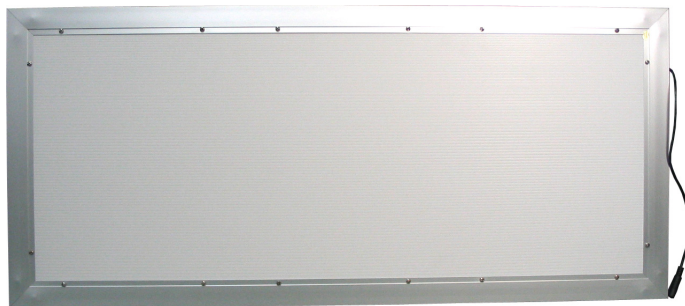

ライトボックス(マルチピクチャー)3画面

3画面が順次点灯してフラッシュ効果!
複数商品のアイキャッチに最適!!

▲背面
背面には壁へ直接取り付け
る際に使用する穴が開いて
います。

▲フレームの形状
フレームはシンプルな形状な
がら立体感があるアルミ製

<特 徴>

- ・LED方式の長所を活かした薄型のライトボックスです。
- ・3枚の掲示物をバックライトにより一定のパターンで順次点灯させ目立たせます。
- ・ライトボックスの前面から広告画像を簡単に交換できる構造になっています。
- ・LEDバックライト方式により、従来の蛍光灯方式よりも高輝度・省電力・長寿命です。
- ・掲示する用紙のサイズ(A4強×3枚)に対応しています。

ライトボックス(マルチピクチャー) 3画面

機種名	LB-LED-AD-301
バックライト方式	LED
輝度(画面中心部)	
本体サイズ(最大突起含まず)	H 400 × W 900 × D 26 [mm]
用紙サイズ(両端発光部)	H 331 × W 288 [mm]
用紙サイズ(中央発光部)	H 331 × W 273 [mm]
表示サイズ(1画面あたり)	H 319 × W 273 [mm]
重さ(掲示する原稿は含まず)	4.3 [kg]
寿命	約 50,000 [時間]
電源	AC100V(50/60Hz)
消費電力	
材質	アルミ、アクリル、鉄ほか
付属品	ACアダプタ、取付金具一式