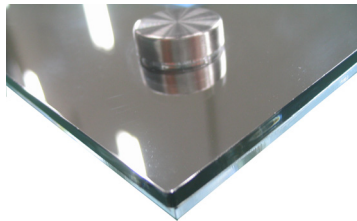

# ライトボックス(ミラー)

広告表示⇔鏡(ミラー)にすばやくチェンジ!  
設置場所はアイデア次第!!

▲背面  
背面にある壁面取付用の金具を用いてしっかり壁面に取り付けることができます。

▲フレームの形状  
フレームレスの亚克力パネル端面から光が広がり幻想的なディスプレイができます。

## <特徴>

- ・LED方式の長所を活かした薄型のライトボックスです。
- ・通常は内装した掲示物をバックライトにより照らし出しますが、人が近づくと本体のセンサが反応して瞬時に鏡になります。(スイッチ操作で逆の動作もできます。)
- ・本体は亚克力の質感を活かしたフレームレス構造で、軽快な雰囲気演出します。
- ・ライトボックスの前面から広告画像を簡単に交換できる構造になっています。
- ・LEDバックライト方式により、従来の蛍光灯方式よりも高輝度・省電力・長寿命です。
- ・掲示する用紙のサイズ(A1)に対応しています。

## ライトボックス(ミラー)

| 機種名             | MLB-CY-A101                 |
|-----------------|-----------------------------|
| バックライト方式        | LED                         |
| 輝度 (画面中心部)      |                             |
| 本体サイズ(最大突起含まず)  | H 930 × W 685 × D 11 [ mm ] |
| 用紙サイズ           | H 850 × W 600 [ mm ]        |
| 表示サイズ           | H 830 × W 580 [ mm ]        |
| 重さ (掲示する原稿は含まず) | 7.9 [kg]                    |
| センサ反応距離         | 約 1 [m]                     |
| 寿命              | 約 50,000 [時間]               |
| 電源              | AC100V(50/60Hz)             |
| 消費電力            |                             |
| 材質              | アルミ、アクリル、鉄ほか                |
| 付属品             | ACアダプタ、取付金具一式               |