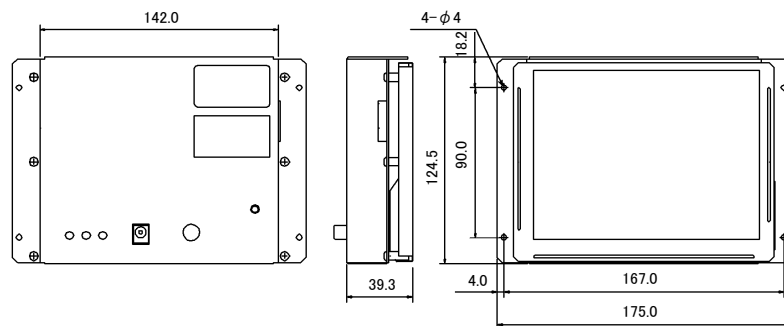

■ 仕様

映像入力	コンポジットビデオ(NTSC) : RCA 1系統
表示画面サイズ	129.6(H) × 97.3(V)mm
LCD	アモルファスシリコンTFTアクティブマトリクス方式
画素数	320(H) × 234(V)
コントラスト比	150 : 1 (Typ.)
最大輝度	250cd/m² 以上
視野角	上 40° 下 50° 左 60° 右 60°
入力電圧	DC+12V DCジャック φ2.1
消費電力	約 6.0W
外形寸法、重量	175.0(W) × 124.5(H) × 39.3(D)mm、約0.6kg
調整対応	コントラスト、ブライツ、カラー
動作温度/動作湿度	0~60°C/20~85%RH (非結露)
保存温度/保存湿度	-20~70°C/20~85%RH (非結露)

外観図