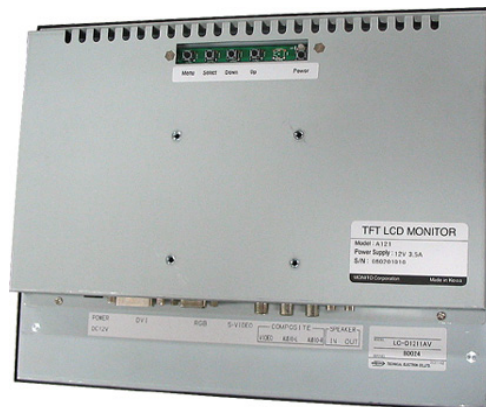

# LC-D1211AV

## LC-D1211AV-01

12.1型液晶カラーモニター

(LC-D1211AV端子部分)

(LC-D1211AV-01端子部分)

### ■ 概要

本装置は、産業機器組込用途の12.1型液晶モニターです。アナログRGB、DVI、NTSCビデオの入力に対応可能で幅広い用途でご使用いただけます。