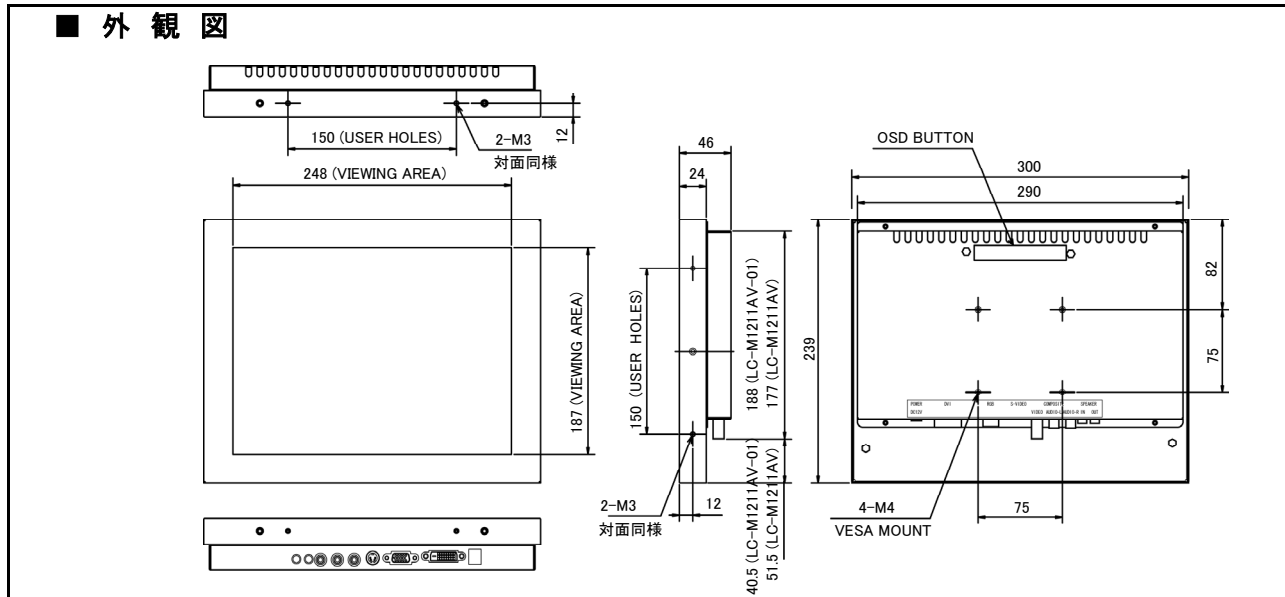

■ 定 格

		LC-D1211AV	LC-D1211AV-01
映像入力	VIDEO(NTSC/PAL)	RCA:1系統, S-video:1系統	BNC:1系統, S-video:1系統
	RGB(アナログ/デジタル)	D-sub15Pin:1系統(アナログ), DVI-D:1系統(デジタル)	
音声入力		3.5φ Audioジャック:1系統, RCA:2系統(L/R)	
音声出力		3.5φ Audioジャック:1系統	
LCD		a-Si TFTアクティブマトリクス方式 12.1型	
解像度		800×600 (SVGA)	
画面サイズ		246.0(H)×184.5(V) mm	
表示色		26万色	
ピクセル数		0.307×0.307 mm	
コントラスト比		500:1 (Typ.)	
最大輝度		300cd/m² (Typ.)	
視野角		上50° 下60° 左65° 右65°	
同期信号		水平 31.5~80kHz 垂直 56~75Hz	
入力電圧/消費電力		DC12V±5%, 約35W(スタンバイ時 約4W)	
POWER SAVE		VESA DPMS	
外形寸法		300.0(W)×239.0(H)×46.0(D) mm	
質量		約 2.4 kg	
動作温度/動作湿度		0°C~40°C/10%~90%RH(非結露)	
保存温度/保存湿度		-20°C~60°C/10%~90%RH(非結露)	
付属品		VGAケーブル, Audioケーブル, S-videoケーブル, RCAケーブル, 電源ケーブル, ACアダプター	VGAケーブル, Audioケーブル, S-videoケーブル, BNCケーブル, 電源ケーブル, ACアダプター
オプション		タッチパネル	

■ 外 観 図

安全に関するご注意

水、湿気、湯気、ほこり、油等の多い場所に設置しないでください。火災、故障、感電などの原因となることがあります。

TECHNICAL テクニカル電子株式会社

機器部品事業部 機器営業部

http://www.technical-e.co.jp

e-mail: display@technical-e.co.jp

東京本社

〒143-8539 東京都大田区大森西1-9-12

TEL 03-3762-5162(直通) FAX 03-3762-3535

大阪営業所

〒530-0045 大阪府大阪市北区天神西町5-17

アケビ南森町ビル 4F

TEL 06-4709-0311(代表) FAX 06-4709-0322